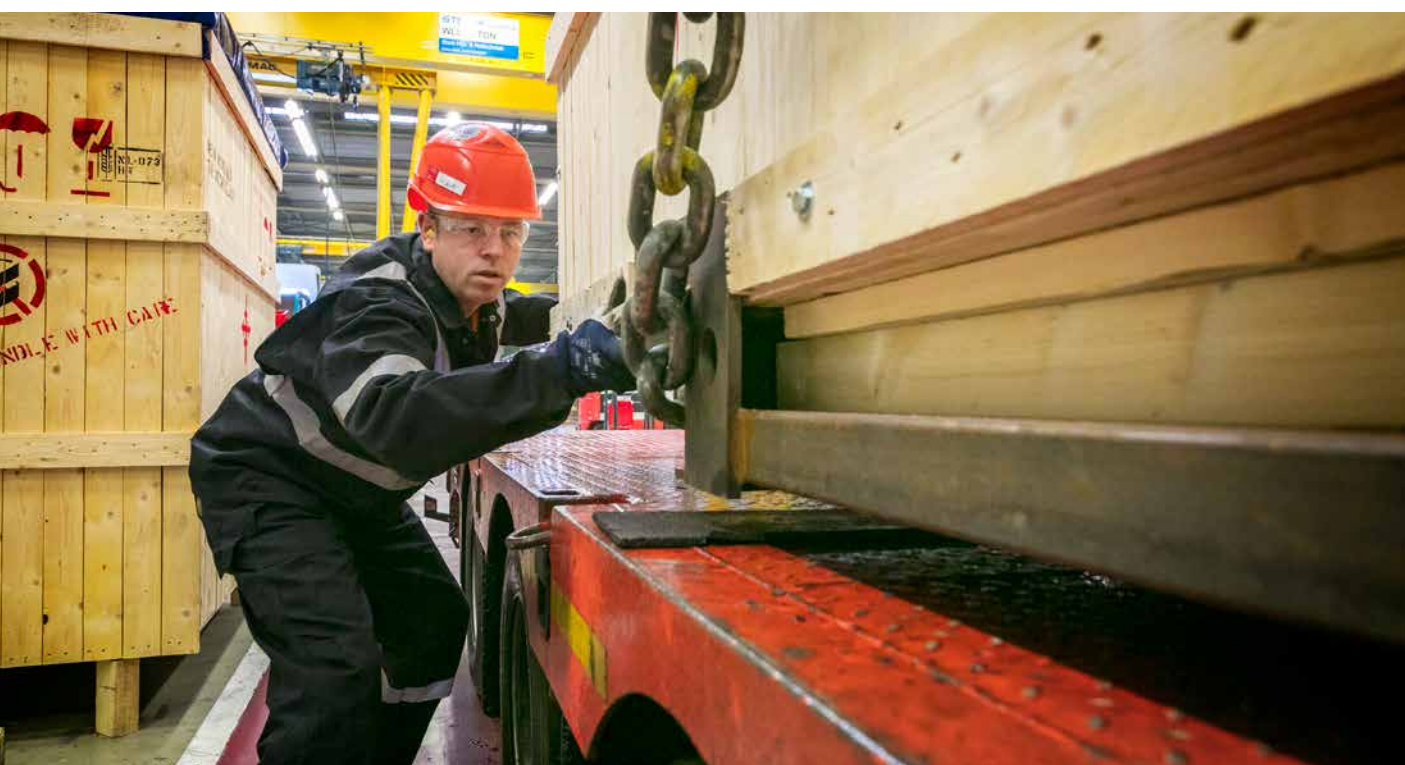

MACHINEOPSLAG EN VERPAKKEN

In ons 'hotel' voor productiemachines beschikken wij over eigen materieel om objecten tot 400 ton te vervoeren, te hijsen, te verpakken en tijdelijk voor u op te slaan. Ook als er geen industriële verhuizing aan vooraf gaat, kunnen wij de tijdelijke opslag voor u verzorgen op onze locatie in Venlo. Onze hallen met een totale capaciteit van 9.000 m² kunnen daarnaast worden gebruikt voor reparaties, machineonderhoud of andere value added logistics.

Onze vestiging ligt aan de havenkade in Venlo. Wij kunnen hierdoor direct en snel aansluiten op het uitgebreide rivierenennetwerk voor breakbulk-ladingen die niet over de weg vervoerd kunnen worden. Door onze ruime ervaring met breakbulk kunnen wij u ook op dit gebied een pasklare en financieel aantrekkelijke oplossing bieden.