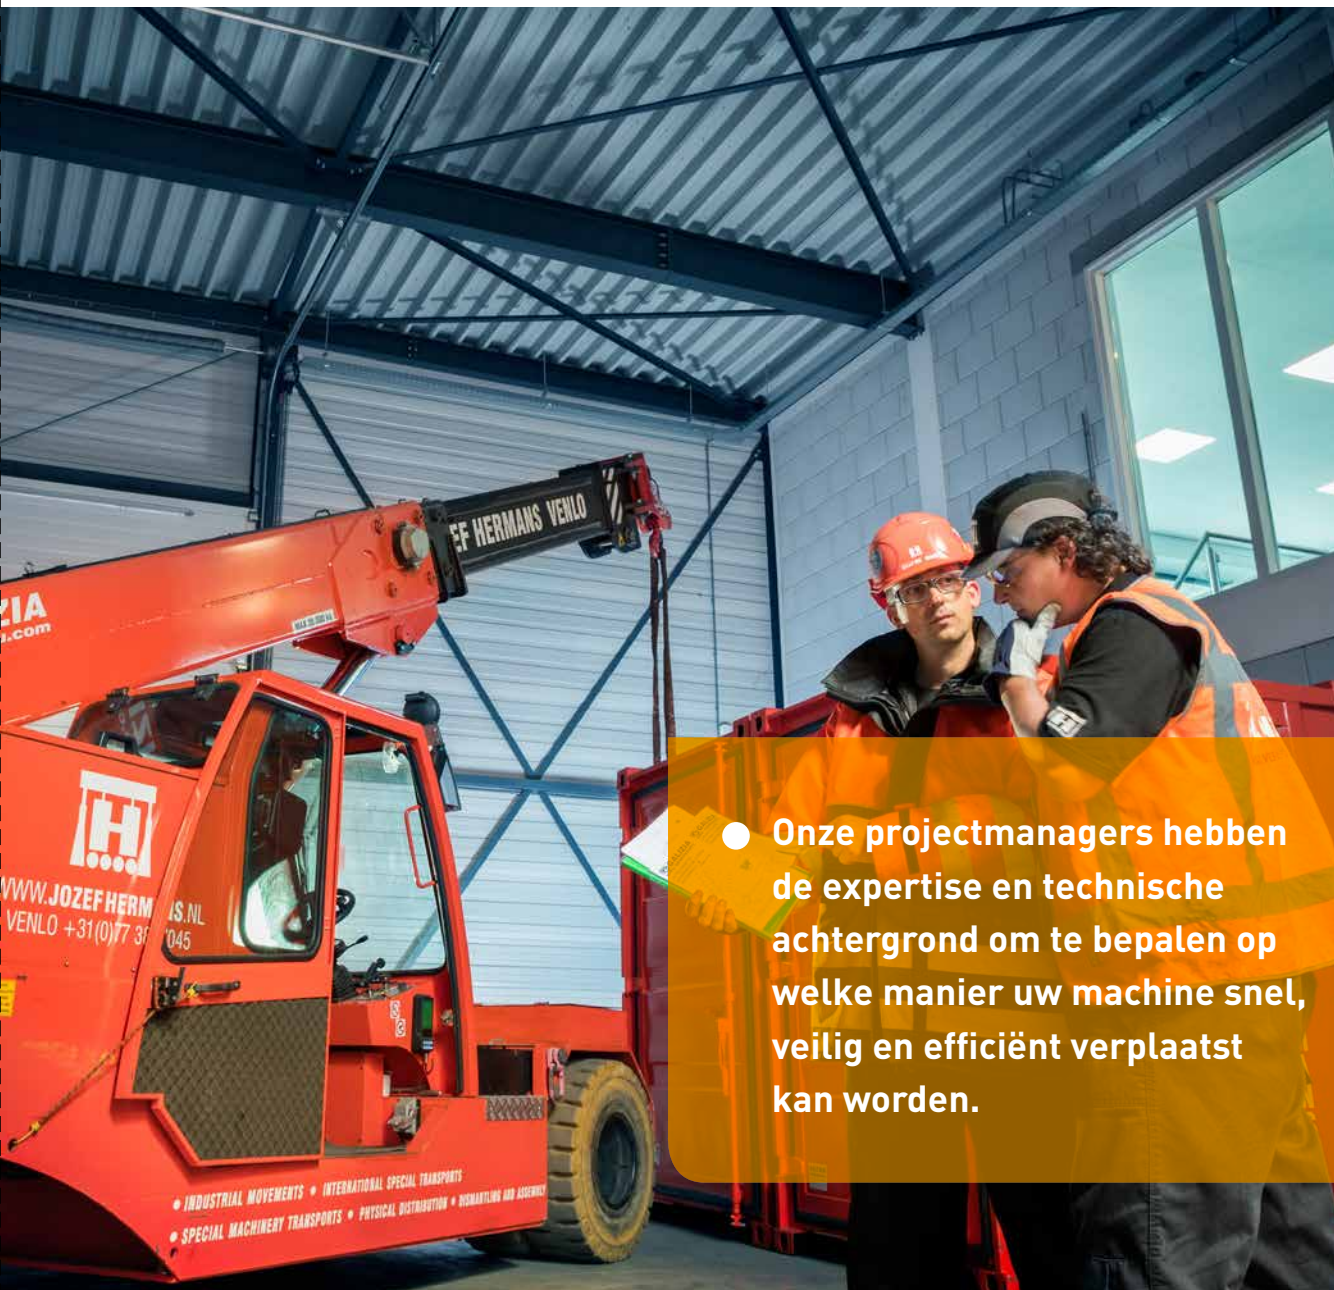

- **Onze projectmanagers hebben de expertise en technische achtergrond om te bepalen op welke manier uw machine snel, veilig en efficiënt verplaatst kan worden.**

- **SLIMME WERKWIJZE:
  INNOVATIEF,
  MILIEUVRIENDELIJK
  EN VEILIG**

Een mogelijke opdracht voor een industriële verhuizing begint bij Jozef Hermans Industrial Movers met een analyse en inventarisatie op locatie. U wordt bezocht door één van onze projectmanagers. Zij hebben de expertise en technische achtergrond om te bepalen op welke manier uw machine snel, veilig en efficiënt verplaatst kan worden. Gaat u uiteindelijk akkoord met onze aanpak en offerte, dan doen wij er bij de uitvoering alles aan om uw medewerkers en productieprocessen zo weinig mogelijk hinder te laten ondervinden van onze activiteiten.